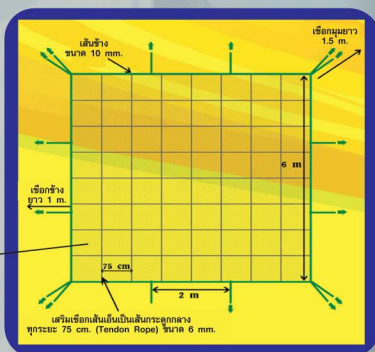

ผสมสารกันไฟลาม
(Flame Retardant)

ทนทานต่อ UV

SIZE

5 x 10 m.

6 x 8 m.

6 x 6 m.

ระยะห่างในช่องของตาข่าย
มีขนาด 1.5 cm.

จุดเด่น