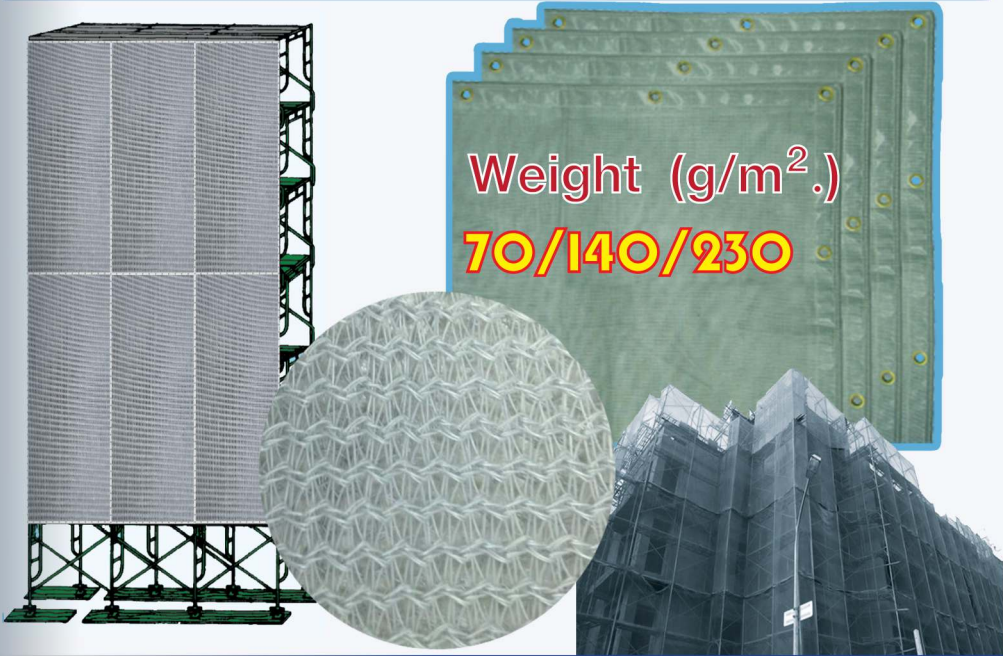

TCB 15

RASCHEL DEBRIS NET

ตาข่ายกันฝุ่น Raschel Debris Net ของทาง T.C.B. HOME เป็นวัสดุสำหรับป้องกันเศษวัสดุและฝุ่นละออง เช่น เศษดิน เศษหิน ที่มาจากการก่อสร้าง ทำจากวัสดุ PE เป็นตาข่ายมีความเหนียวแน่น แข็งแรง เสริมสร้างความปลอดภัยและความเป็นระเบียบบริเวณเขตงานก่อสร้าง

RASCHEL MESH SHEET

ตาข่ายกรองแสงอเนกประสงค์ / สแลน

● ขนาด 2 เมตร x 50 เมตร