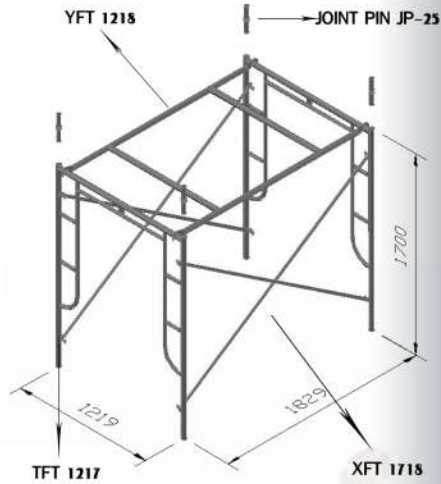

ระยะ/Span รหัส/Code

1829 mm. XFT-1718

Vertical Frame TFT-1215

ขาตั้ง TFT-1215

ขนาด 1219x1524 mm.

ระยะ/Span รหัส/Code

1829 mm. XFT-1718

Vertical Frame TFT-1212

ขาตั้ง TFT-1212

ขนาด 1219x1219 mm.

ระยะ/Span รหัส/Code

1829 mm. XFT-1218

Vertical Frame TFT-1209

ขาตั้ง TFT-1209

ขนาด 1219x914 mm.

ระยะ/Span รหัส/Code

1829 mm. XFT-918

Vertical Frame TFT-1205

ขาตั้ง TFT-1205

ขนาด 1219x490 mm.

ระยะ/Span รหัส/Code

1829 mm. XFT-518

เรามีนั่งร้านตามมาตรฐาน

มอก. จำหน่าย