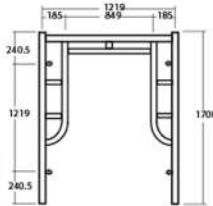

Vertical Frame TFT-1219

ขาตั้ง TFT-1219

ขนาด 1219 x 1930 mm.

ระยะ/Span รหัส/Code

1829 mm. XFT-1718

Vertical Frame TFT-1217

ขาตั้ง TFT-1217

ขนาด 1219 x 1700 mm.

ระยะ/Span รหัส/Code

1829 mm. XFT-1718

Vertical Frame TFT-1215

ขาตั้ง TFT-1215

ขนาด 1219x1524 mm.

ระยะ/Span รหัส/Code

1829 mm. XFT-1718

Vertical Frame TFT-1212

ขาตั้ง TFT-1212

ขนาด 1219x1219 mm.

ระยะ/Span รหัส/Code

1829 mm. XFT-1218

Vertical Frame TFT-1209

ขาตั้ง TFT-1209

ขนาด 1219x914 mm.

ระยะ/Span รหัส/Code

1829 mm. XFT-918

Vertical Frame TFT-1205

ขาตั้ง TFT-1205

ขนาด 1219x490 mm.

ระยะ/Span รหัส/Code

1829 mm. XFT-518

เรามีนั่งร้านตามมาตรฐาน

มอก. จำหน่าย