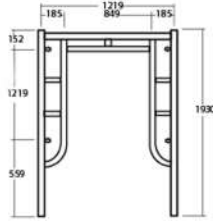

Vertical Frame TFT-1219

ขาตั้ง TFT-1219

ขนาด 1219 x 1930 mm.

ระยะ/Span รหัส/Code

1829 mm. XFT-1718

Vertical Frame TFT-1217

ขาตั้ง TFT-1217

ขนาด 1219 x 1700 mm.

ระยะ/Span รหัส/Code

1829 mm. XFT-1718

Vertical Frame TFT-1215

ขาตั้ง TFT-1215

ขนาด 1219x1524 mm.

ระยะ/Span รหัส/Code

1829 mm. XFT-1718

Vertical Frame TFT-1212

ขาตั้ง TFT-1212

ขนาด 1219x1219 mm.

ระยะ/Span รหัส/Code

1829 mm. XFT-1218

Vertical Frame TFT-1209

ขาตั้ง TFT-1209

ขนาด 1219x914 mm.

ระยะ/Span รหัส/Code

1829 mm. XFT-918

Vertical Frame TFT-1205

ขาตั้ง TFT-1205

ขนาด 1219x490 mm.

ระยะ/Span รหัส/Code

1829 mm. XFT-518

เรามีนั่งร้านตามมาตรฐาน

มอก. จำหน่าย