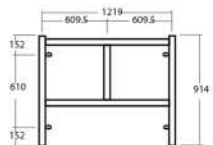

Vertical Frame TFT-1219

ขาตั้ง TFT-1219

ขนาด 1219 x 1930 mm.

ระยะ/Span รหัส/Code

1829 mm. XFT-1718

Vertical Frame TFT-1217

ขาตั้ง TFT-1217

ขนาด 1219 x 1700 mm.

ระยะ/Span รหัส/Code

1829 mm. XFT-1718

Vertical Frame TFT-1215

ขาตั้ง TFT-1215

ขนาด 1219x1524 mm.

ระยะ/Span รหัส/Code

1829 mm. XFT-1718

Vertical Frame TFT-1212

ขาตั้ง TFT-1212

ขนาด 1219x1219 mm.

ระยะ/Span รหัส/Code

1829 mm. XFT-1218

Vertical Frame TFT-1209

ขาตั้ง TFT-1209

ขนาด 1219x914 mm.

ระยะ/Span รหัส/Code

1829 mm. XFT-918

Vertical Frame TFT-1205

ขาตั้ง TFT-1205

ขนาด 1219x490 mm.

ระยะ/Span รหัส/Code

1829 mm. XFT-518

เรามีนั่งร้านตามมาตรฐาน

มอก. จำหน่าย