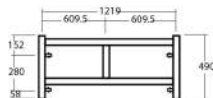

ระยะ/Span รหัส/Code

1829 mm. XFT-1718

Vertical Frame TFT-1215

ขาตั้ง TFT-1215

ขนาด 1219x1524 mm.

ระยะ/Span รหัส/Code

1829 mm. XFT-1718

Vertical Frame TFT-1212

ขาตั้ง TFT-1212

ขนาด 1219x1219 mm.

ระยะ/Span รหัส/Code

1829 mm. XFT-1218

Vertical Frame TFT-1209

ขาตั้ง TFT-1209

ขนาด 1219x914 mm.

ระยะ/Span รหัส/Code

1829 mm. XFT-918

Vertical Frame TFT-1205

ขาตั้ง TFT-1205

ขนาด 1219x490 mm.

ระยะ/Span รหัส/Code

1829 mm. XFT-518

เรามีนั่งร้านตามมาตรฐาน

มอก. จำหน่าย