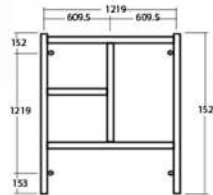

Vertical Frame TFT-1219

ขาตั้ง TFT-1219

ขนาด 1219 x 1930 mm.

ระยะ/Span รหัส/Code

1829 mm. XFT-1718

Vertical Frame TFT-1217

ขาตั้ง TFT-1217

ขนาด 1219 x 1700 mm.

ระยะ/Span รหัส/Code

1829 mm. XFT-1718

Vertical Frame TFT-1215

ขาตั้ง TFT-1215

ขนาด 1219x1524 mm.

ระยะ/Span รหัส/Code

1829 mm. XFT-1718

Vertical Frame TFT-1212

ขาตั้ง TFT-1212

ขนาด 1219x1219 mm.

ระยะ/Span รหัส/Code

1829 mm. XFT-1218

Vertical Frame TFT-1209

ขาตั้ง TFT-1209

ขนาด 1219x914 mm.

ระยะ/Span รหัส/Code

1829 mm. XFT-918

Vertical Frame TFT-1205

ขาตั้ง TFT-1205

ขนาด 1219x490 mm.

ระยะ/Span รหัส/Code

1829 mm. XFT-518

เรามีนั่งร้านตามมาตรฐาน

มอก. จำหน่าย