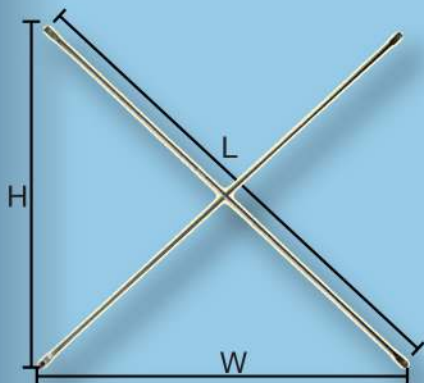

## กากบาท CROSS BRACE

1 mm./1.2 mm./1.4 mm./1.5 mm./1.7 mm.

SCAFFOLDING JAPANESE SYSTEM

All Unit : mm.

Code รหัส	H ความสูง	W ความกว้าง	L ความยาว
XFT-1718	1219	1829	2198
XFT-1715	1219	1524	1952
XFT-1712	1219	1219	1724
XFT-1212	1219	914	1524
XFT-1218	914	1829	2045
XFT-1215	914	1524	1777
XFT-1212	914	1219	1524
XFT-1209	914	914	1293
XFT-918	610	1829	1928
XFT-915	610	1524	1642
XFT-912	610	1219	1363
XFT-909	610	914	1099
XFT-518	280	1829	1850
XFT-515	280	1524	1550
XFT-512	280	1219	1251
XFT-509	280	914	956

### ข้อต่อนั่งร้าน

JOINT PIN JP-25 (210 mm./225 mm.)