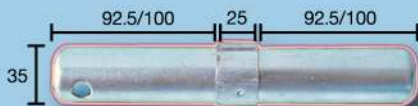

## กากบาท CROSS BRACE

1 mm./1.2 mm./1.4 mm./1.5 mm./1.7 mm.

SCAFFOLDING JAPANESE SYSTEM

All Unit : mm.

Code รหัส	H ความสูง	W ความกว้าง	L ความยาว
XFT-1718	1219	1829	2198
XFT-1715	1219	1524	1952
XFT-1712	1219	1219	1724
XFT-1212	1219	914	1524
XFT-1218	914	1829	2045
XFT-1215	914	1524	1777
XFT-1212	914	1219	1524
XFT-1209	914	914	1293
XFT-918	610	1829	1928
XFT-915	610	1524	1642
XFT-912	610	1219	1363
XFT-909	610	914	1099
XFT-518	280	1829	1850
XFT-515	280	1524	1550
XFT-512	280	1219	1251
XFT-509	280	914	956

### ข้อต่อนั่งร้าน

JOINT PIN JP-25 (210 mm./225 mm.)